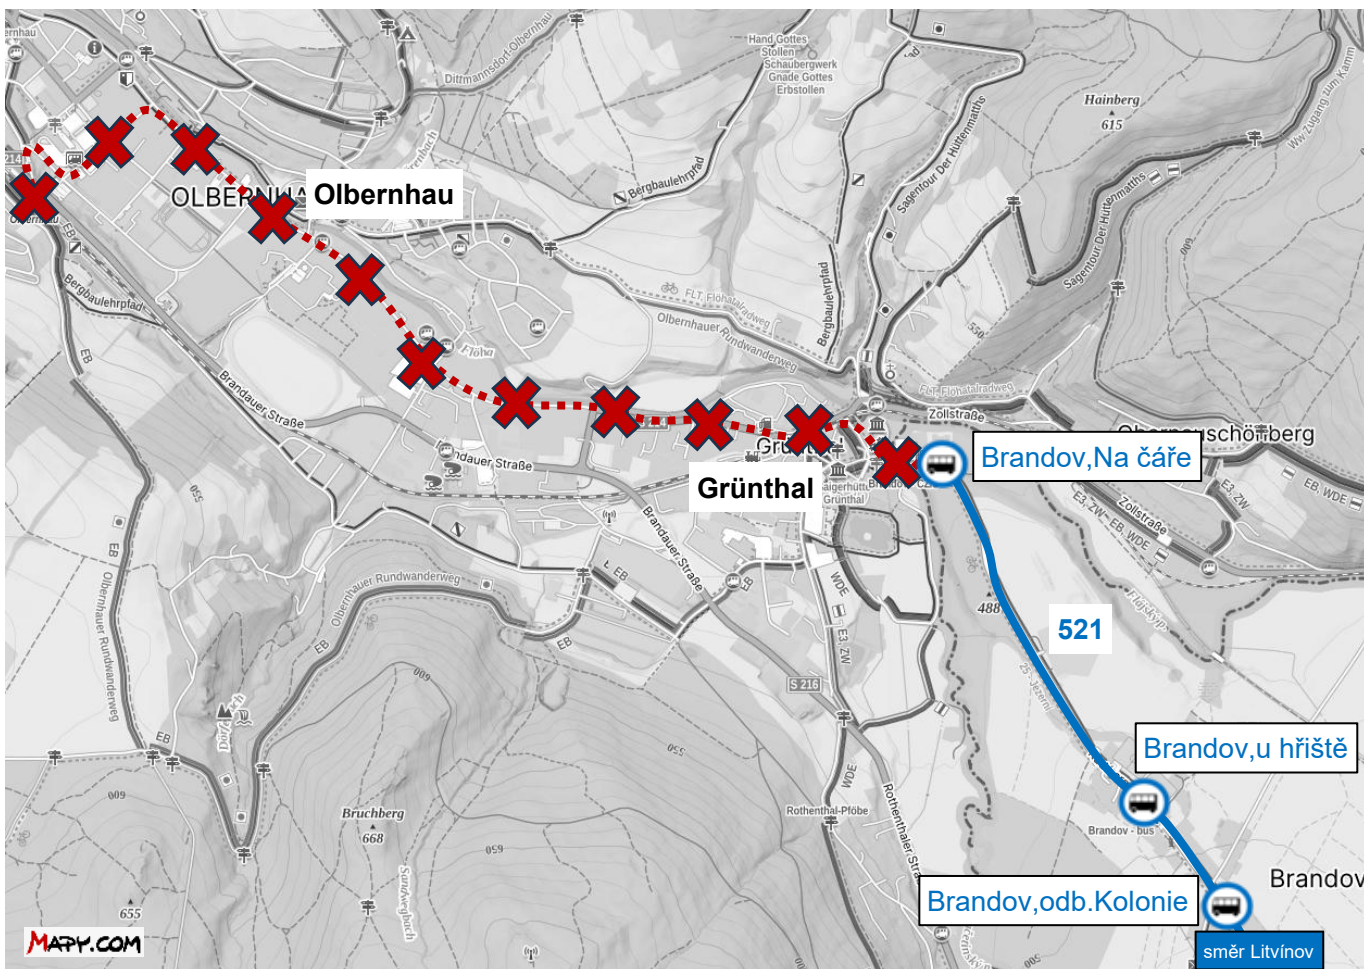

POZOR, VÝLUKA!

DOPRAVA
ÚSTECKÉHO
KRAJE

Informace o mimořádných změnách na linkách DÚK

S PLATNOSTÍ OD:

13. 4. 2026

DO:

17. 4. 2026

Grünthal – oprava silnice

JSOU DOTČENY LINKY:

521

NÁHRADNÍ OPATŘENÍ:

Z důvodu úplné uzavírky silnice v Grünthalu je linka 521 od 13. 4. 2026 do 17. 4. 2026 ukončena v zastávce Brandov, Na čáře. Obsluha zastávek v Grünthalu a Olbernhau je po dobu uzavírky zrušena.

S ohledem na možnost nenadálých změn v termínu výluky doporučujeme sledovat informace na www.dopravauk.cz.
V případě dotazů na aktuální polohu autobusů nebo pro zajištění garantovaných přestupních vazeb kontaktujte
Centrální dispečink DÚK na tel. č. **475 657 657**.