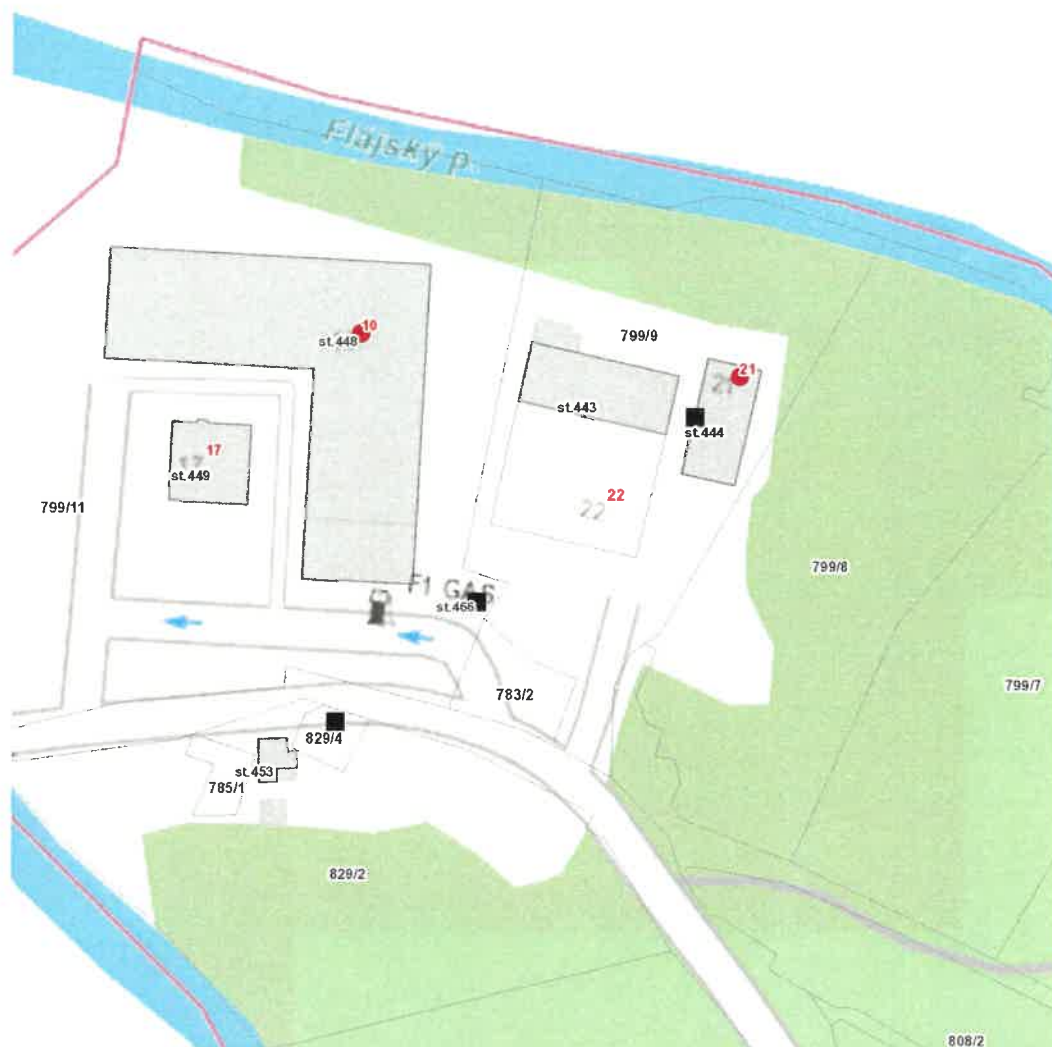

dne **8. 10. 2024** od **11:30** do **15:00** hodin

Plánovaná odstávka zahrnuje tyto lokality:

Brandov (okres Most)

č. p. 10, 21

UPOZORNĚNÍ

Dotčené zařízení distribuční soustavy je nutné i v době odstávky považovat za zařízení pod napětím, a proto vás žádáme o dodržení všech zásad bezpečnosti a provedení opatření potřebných k zamezení případných škod na zdraví a majetku. | Provozovatelé výroben elektřiny jsou povinni zajistit přerušení dodávky elektřiny z výroby do vypnutého úseku distribuční soustavy.

dne **8. 10. 2024** od **11:30** do **15:00** hodin

Orientační mapový podklad odstávkou dotčených lokalit

VYSVĚTLIVKY

-  – adresy dotčené odstávkou elektřiny
-  – místa připojení k elektrické síti dotčená odstávkou