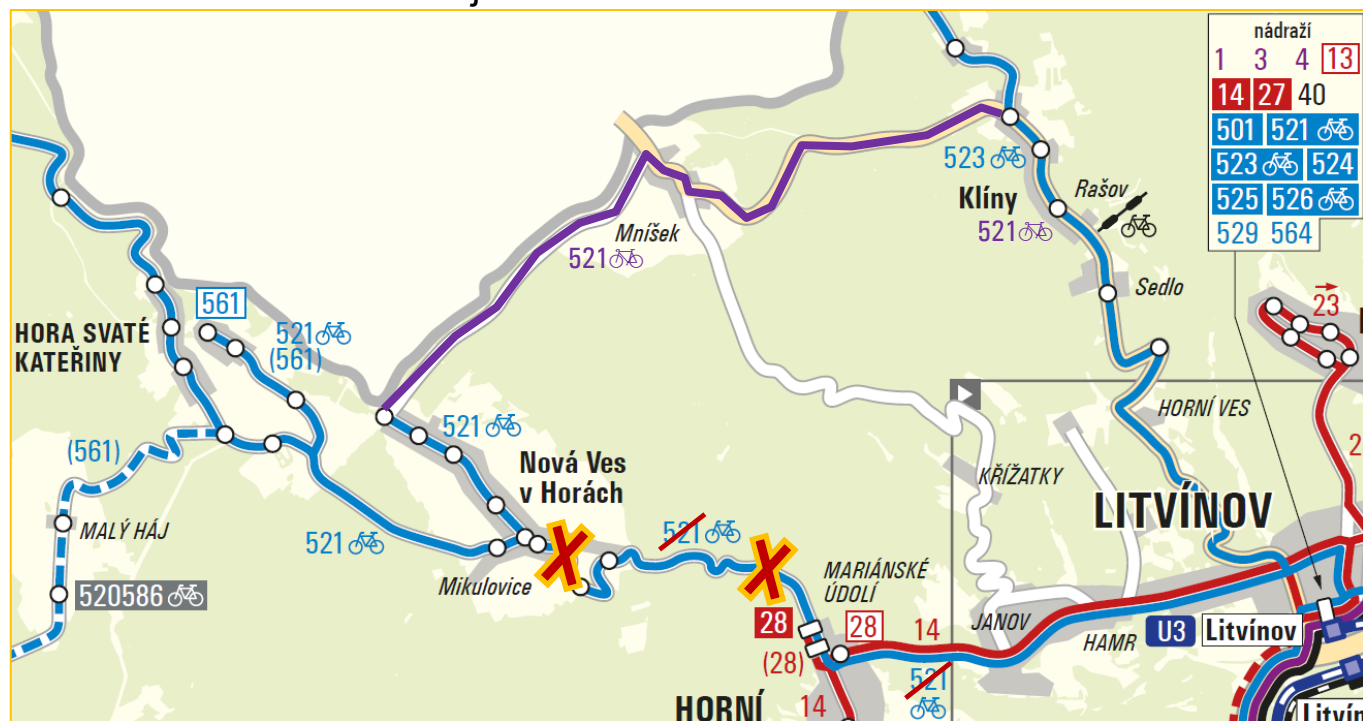

POZOR, VÝLUKA!

DOPRAVA
ÚSTECKÉHO
KRAJE

Informace o mimořádných změnách na linkách DÚK

S PLATNOSTÍ OD:

1. 8. 2022

DO:

30. 11. 2022

Nová Ves v Horách – uzavírka mostu

JSOU DOTČENY LINKY:

521

NÁHRADNÍ OPATŘENÍ:

Z důvodu úplné uzavírky mostu v Mikulovicích dochází od 1. 8. 2022 do 30. 11. 2022 k výluce autobusové linky 521. Ta je v úseku Litvínov – Nová Ves v Horách vedena po objízdné trase. Zastávky Hamr, škola až Nová Ves v Horách nejsou po dobu uzavírky obsluhovány. V zastávkách na objízdné trase linka 521 nezastavuje.